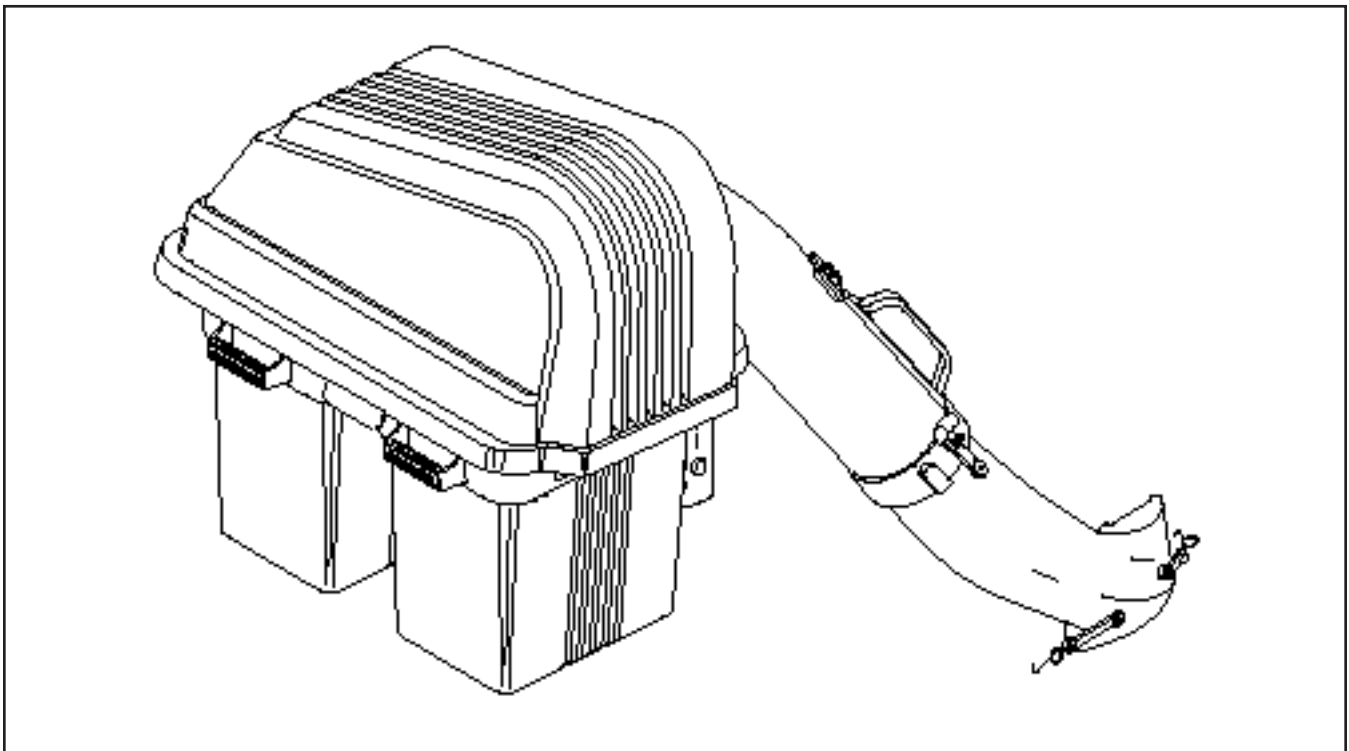

QC 42

Accessory

954040510A