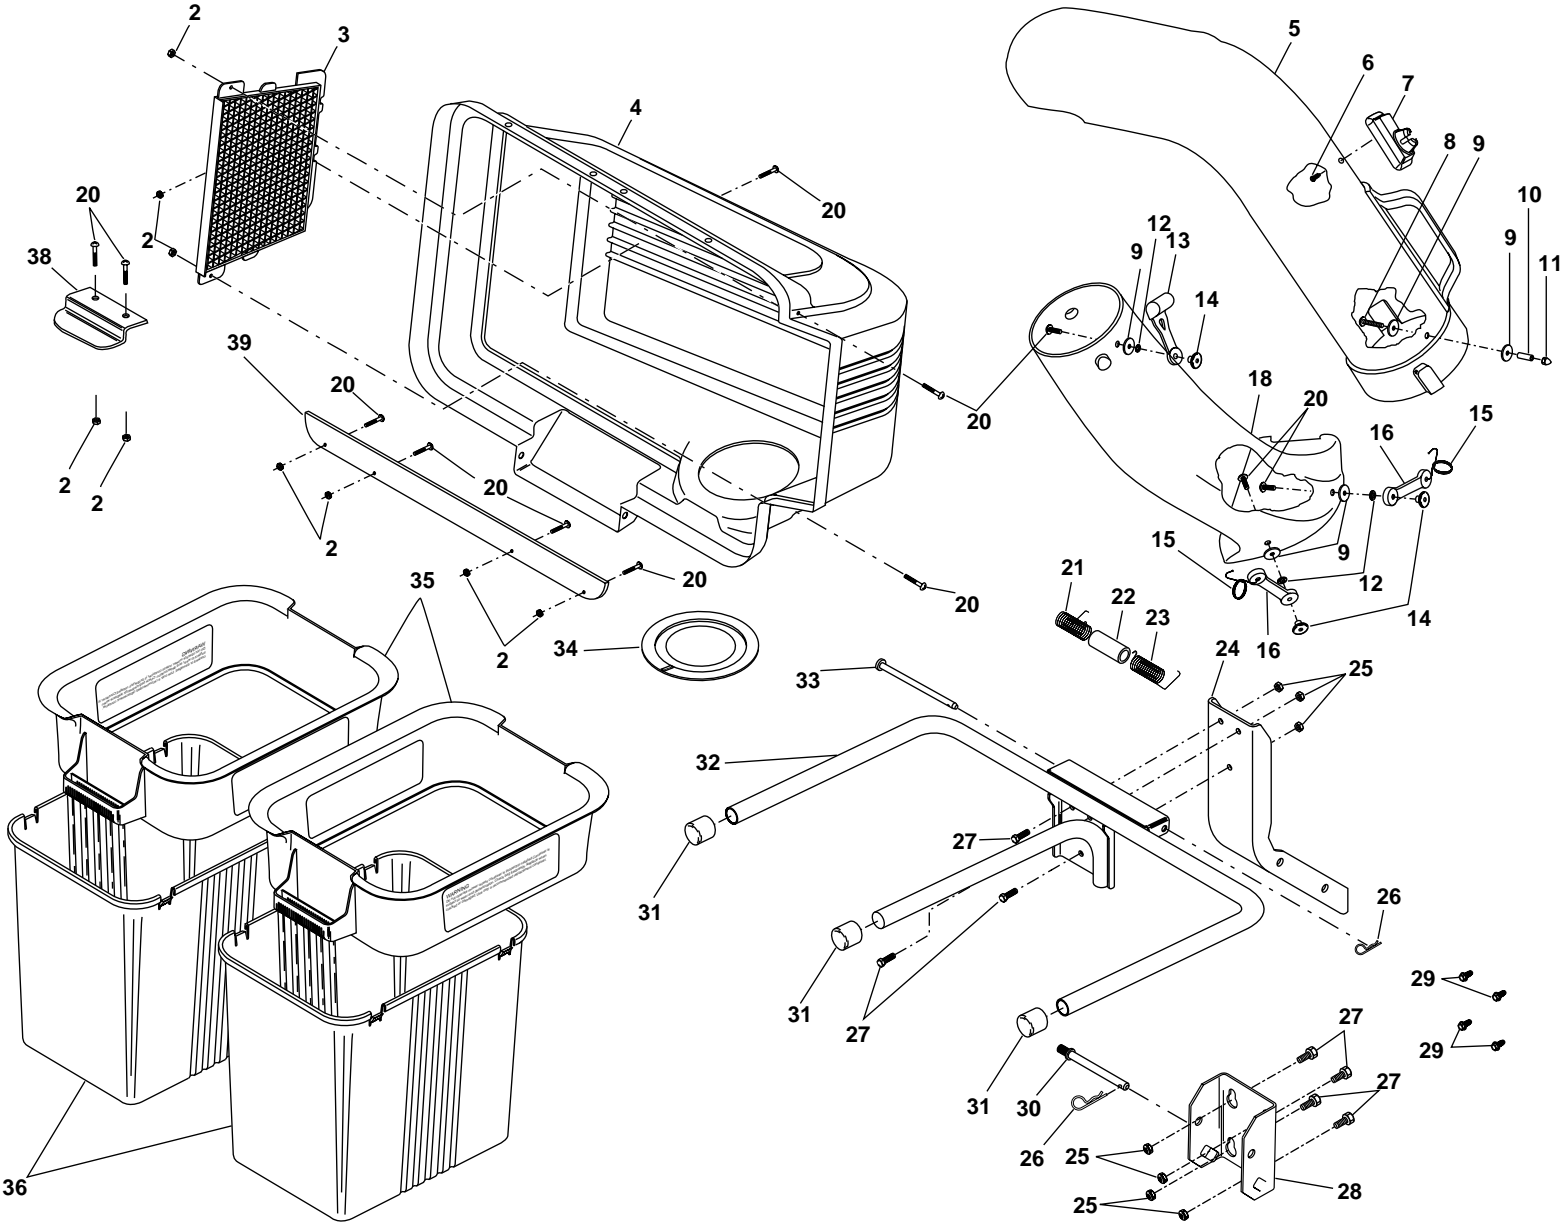

# REPAIR PARTS / PIÈCES DE RECHANGE

GRASS CATCHER - - MODEL NUMBER QC42A / RAMASSE-HERBE - - NUMÉRO DE MODÈLE QC42A  
 PRODUCT NUMBER 954 04 05-10 / NUMÉRO DE PRODUIT 954 04 05-10

KEY NO.	PART NO.	DESCRIPTION	DESCRIPTION	KEY NO.	PART NO.	DESCRIPTION	DESCRIPTION
	2	532069180	Nut, Crownlock #10-24	24	532126813	Post, Support	Poteau de soutien
	3	532127533	Screen, Cover	25	532063124	Locknut 5/16 x 18	Écrou frein 5/16 x 18
	4	532171061	Cover Asm.(Incl. 3,38,39)	26	532124670	Spring, Retainer	Ressort de retenue
	5	532126840	Chute, Upper	27	874760512	Bolt, Hex 5/16-18 x 3/4	Boulon H 5/16-18 x 3/4
	6	818021008	Screw, Special #10-14x1/2	28	532170053	Bracket, Mounting	Support de montage
	7	532140572	Dump Bag Indicator	29	532170165	Shoulder Bolt	Boulon
	8	532087175	Screw, #10-24 x 1-1/8	30	532131137	Pin, Support Post	Goupille du poteau de soutien
21	9	819061216	Washer 3/16x3/4x16 Ga.	31	532134496	Plug, Tubing End	Chapeau de l'extrémité de tuyau
	10	532007206	Spacer, Split	32	532126919	Bagger, Frame	Cadre de ramasse-herbe
	11	532060867	Nut, Acorn #10-24	33	532128600	Pin, Hinge	Goupille de charnière
	12	810071000	Washer, lock	34	532127534	Gasket, Cover	Garniture de couvercle
	13	532109808	Latch, Chute	35	532129585	Container, Top	Conteneur supérieur
	14	532125004	Nut, Weld	36	532129586	Container, Bottom	Conteneur inférieur
	15	532130760	Latch, Hook	38	532130895	Latch Handle, Cover	Poignée de loquet de couvercle
	16	532130759	Rubber, Latch	39	532155042	Strip, Reinforcement	Bande
	18	532162803	Chute, Lower	—	532104419	Bag, 3.0 mil. 30 Gallon	Sac-poubelle; 3,0 mil. 30 gallon
	20	871161010	Screw #10-24 x 5/8			Trash (not included with bagger)	(N'y pas compris avec le ramasse-herbe)
	21	532132796	Spring, Cover L.H. (black)	—	532171112	Owner's Manual	Manuel du propriétaire
	22	532133235	Spacer, Cover				
	23	532132983	Spring, Cover R.H. (gray)				